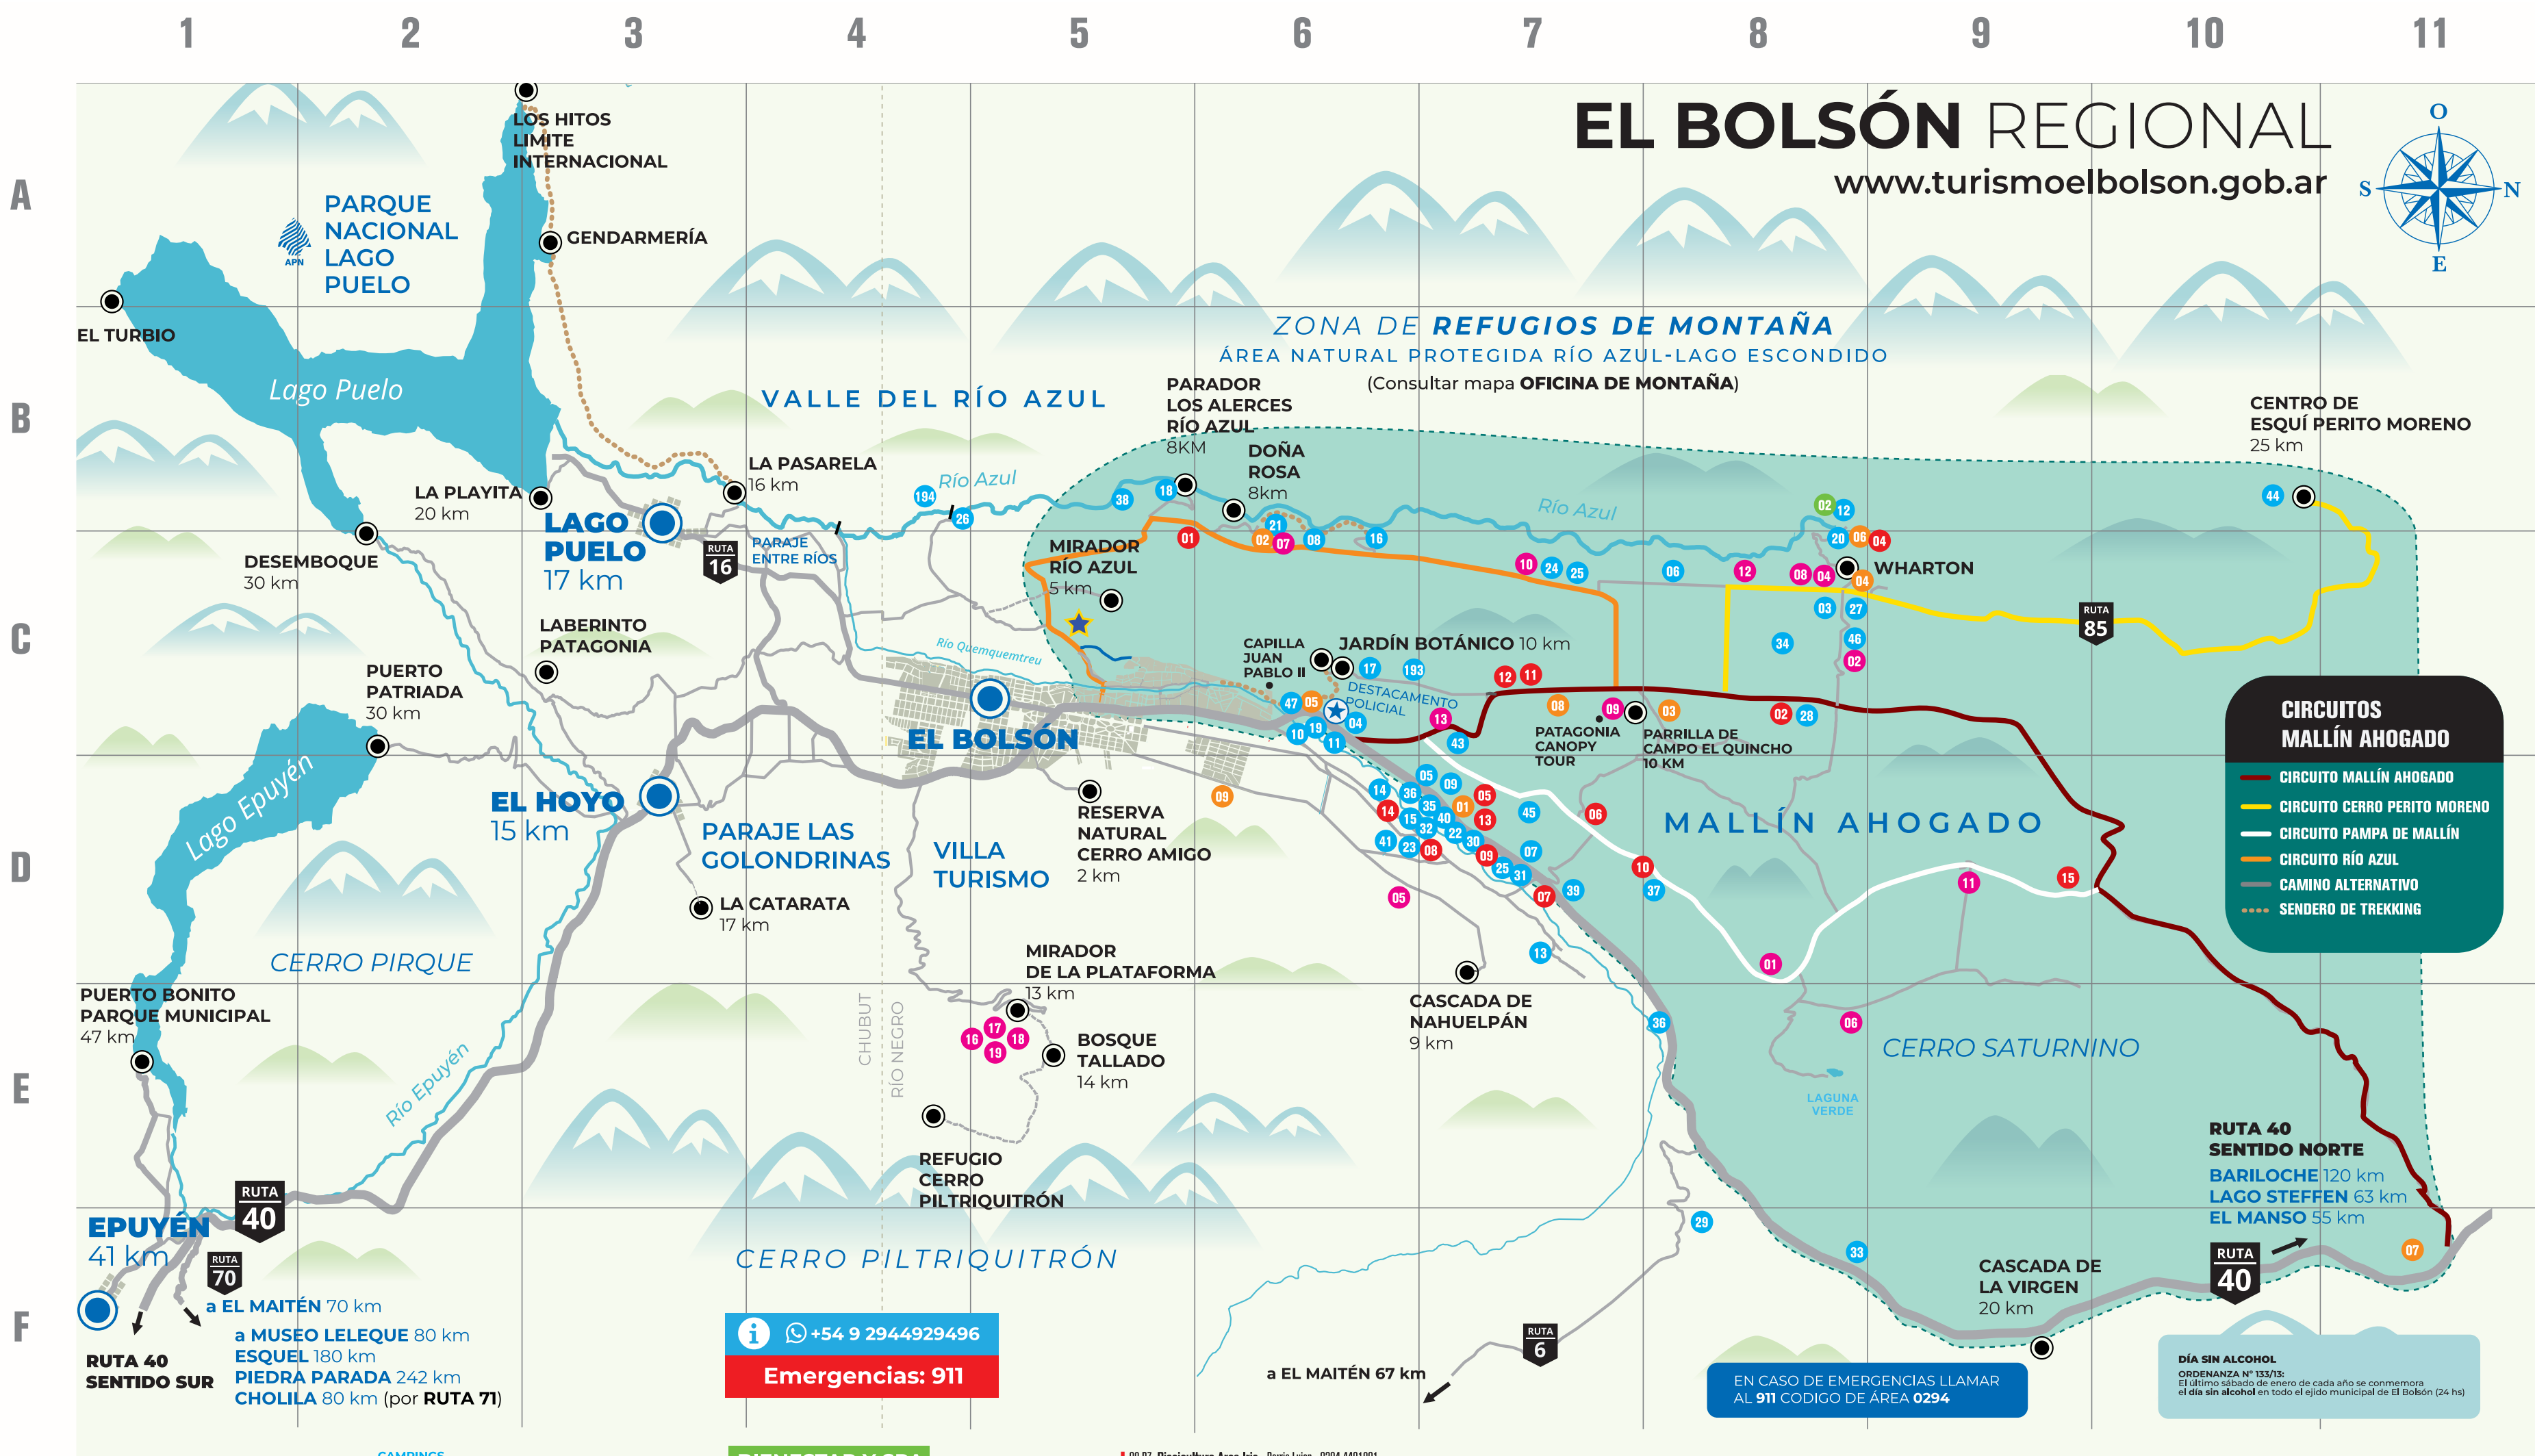

EL BOLSÓN REGIONAL

www.turismoelbolson.gov.ar

CIRCUITOS MALLÍN AHOGADO

- CIRCUITO MALLÍN AHOGADO
- CIRCUITO CERRO PERITO MORENO
- CIRCUITO PAMPA DE MALLÍN
- CIRCUITO RÍO AZUL
- CAMINO ALTERNATIVO
- SENDERO DE TREKKING

RUTA 40 SENTIDO NORTE

- BARILOCHE 120 km
- LAGO STEFFEN 63 km
- EL MANSO 55 km

RUTA 40 SENTIDO SUR

- MUSEO LELEQUE 80 km
- ESQUEL 180 km
- PIEDRA PARADA 242 km
- CHOLILA 80 km (por RUTA 71)

EN CASO DE EMERGENCIAS LLAMAR AL 911 CODIGO DE AREA 0294

+54 9 2944929496
Emergencias: 911

1. **CAMPINGS**
2. 08 C6 Aiton Amunak - Costa del Río Azul - 3517537420
   - 26 B4 Camping Río Azul - Costa del Río Azul - 2944390633
   - 21 B6 Campo Base - Costa del Río Azul - 2944373742
   - 42 C8 Chacra Wharton - Mallín Ahogado - 2944651692
   - 46 C8 Camping El Arroyito - Mallín Ahogado - 2944955149/4483590
   - 27 C8 El Palaco - Mallín Ahogado - 0294 4498472
   - 16 C8 Hue Wain - Costa del Río Azul - 2944538490
   - 17 C8 La Descada - Mallín Ahogado - 2944353292
   - 34 C8 La Tradición - Mallín Ahogado - 2944571275
   - 18 B5 Los Alerces - Costa del Río Azul
   - 38 B5 Los Campitos - Costa del Río Azul - 2944297646
   - 19 C8 Margaritas - Ruta 40 Km 1919 - 0294 4455743 / 2944935318
   - 23 D7 Nican Mawinda - Av. Patagonia Argentina 5300 - 2944112877 / 2944824949
   - 04 C6 Portal Norte - Ruta 40 - 2944140610
   - 45 D7 Tierra Soñada - Mallín Ahogado - 2944917279
   - 20 C8 The Mystic Fog Beer Co. - Mallín Ahogado - 2944624905
   - 03 C8 Parador del Montañez - Camino a Wharton (al lado del Pálico) - 2944631056
3. **GASTRONOMÍA**
4. PARRILLAS
5. 03 C8 El Quincho Parrilla - Mallín Ahogado - 0294 4492870
   - 01 D7 El Mallín Ahogado - 2974258054 - Ruta 40 km 1922 acceso norte
6. RESTAURANTES
7. 07 C6 EL Cónior Café Resto - Ruta 40 N, Km 1961 El Foyel - 2944155612
8. CAFETERÍAS / CONFITERÍAS
9. 04 C8 Chacra Wharton - Mallín Ahogado - 2944551291
   - 09 D6 La Pastelería del vivero - Camino de Los Nogales - 2944625550
10. CERVECERÍAS
11. 05 C6 1919 Gastrobar - RN40 Km 1919 - 1166161924
    - 04 C8 Chacra Wharton - Mallín Ahogado - 2944551291
    - 09 C7 Refugio Encantado - RP86 Km 3,7 - 2944203192
    - 06 C8 The Mystic Fog Beer Co. - Mallín Ahogado - 2944924605
12. COMIDAS PARA LLEVAR
13. 04 C8 Chacra Wharton - Mallín Ahogado - 2944551291
    - 02 C6 Campo Base - Costa del Río Azul - 2944373742

ALOJATE SEGURO

Verificá que los datos del alojamiento que estás por reservar, coincidan con los datos oficiales de nuestro sitio web www.turismoelbolson.gov.ar

Si tomás alcohol NO MANEJES

tolerancia cero!

En El Bolsón la tolerancia de alcohol al conducir es cero

DÍA SIN ALCOHOL
ORDENANZA N° 133/73:
El último sábado de enero de cada año se conmemora el día sin alcohol en todo el ejido municipal de El Bolsón (24 hs)

MAPA Urbano y Regional

VERANO 2025

SOÑÁ Naturaleza

El Bolsón
ES ESTAR BIEN

@turismoelbolson @elbolsonturismo

LUGARES DECLARADOS DE INTERÉS

LUMINA
Declarado de interés social, cultural, educativo y arquitectónico.

CAPILLA JUAN PABLO II
Declarado de interés turístico y cultural.

PARRILLA EL QUINCHO
Declarado de interés turístico y gastronómico.

PATAGONIA CANOPY TOUR
Declarado de interés municipal, educativo y turístico.